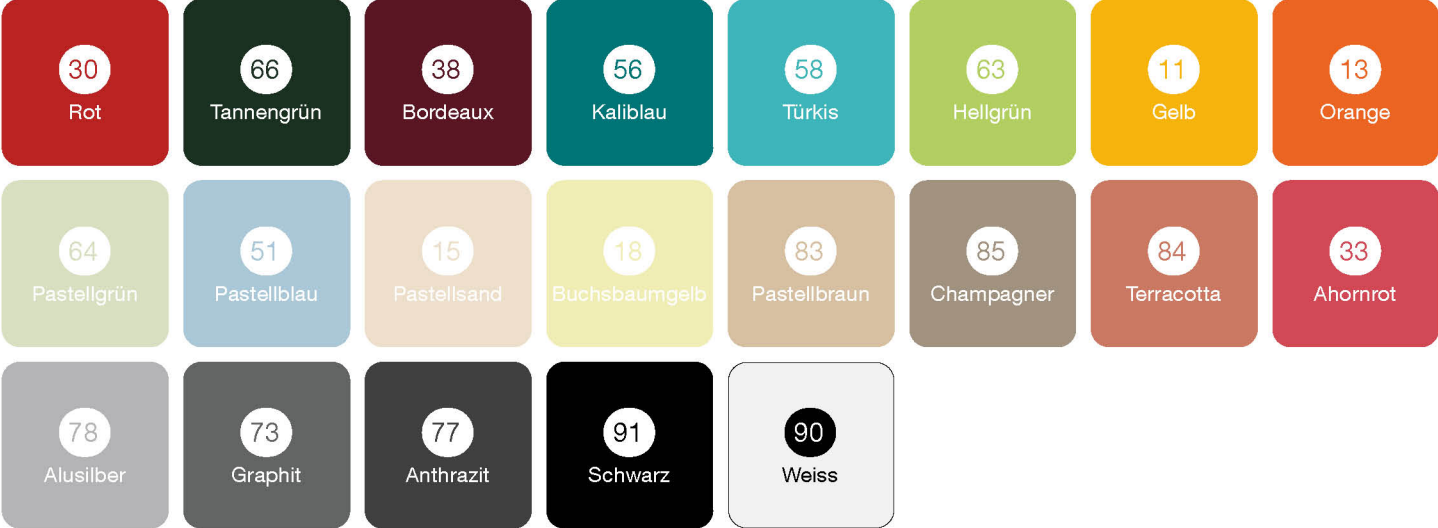

RIGI TISCHE

Farben Tischplatte

Farben Tischgestell