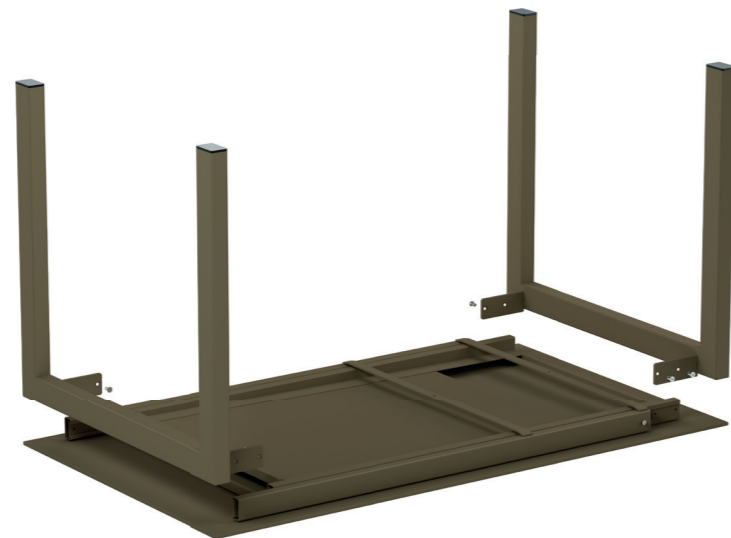

GRÜEZI!

Thank you for purchasing our **Swiss-made product**, crafted with skilled craftsmanship by our Schaffner team.

LUZERN

MANUFACTURED IN SWITZERLAND.

- | | | | |
|--------------|--------------------------------|--------------|---|
| 14098 | Luzern Glasfaser-Tisch 80×80 | 14097 | Luzern Glasfaser-Stehtisch 140×60 |
| 14099 | Luzern Glasfaser-Tisch 90×90 | | |
| 14076 | Luzern Glasfaser-Tisch 100×100 | 14075 | Luzern Glasfaser-Tisch 140/200×80 extendable |
| 14071 | Luzern Glasfaser-Tisch 140×80 | 14072 | Luzern Glasfaser-Tisch 160/220×90 extendable |
| 14070 | Luzern Glasfaser-Tisch 160×90 | 14096 | Luzern Glasfaser-Tisch 160/220×100 extendable |
| 14073 | Luzern Glasfaser-Tisch 220×100 | 14074 | Luzern Glasfaser-Tisch 220/280×100 extendable |

1B For extendable tables

ALL PARTS SUPPLIED

- 1 x table top
- 2 x pedestals
- 1 x inlay plate (for extendable tables)

- 8 x screws
- 1 x Allen key

Screw both pedestals to the table base at the front and back using two screws each.